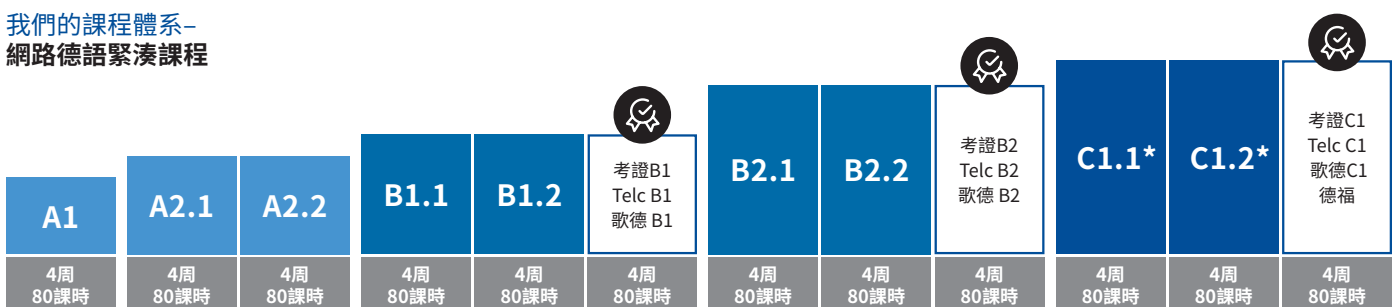

班級與團體

您想組團旅行，一起體驗德國嗎？

針對學校班級、大學及其他學習團體，卡爾·杜伊斯堡中心提供包括為目標團體專門量身定制的基本安排在內的語言課程，如郊遊或參觀博物館。您將結識首都柏林、萊茵河畔的大都市科隆、大學城瑪律堡、拜仁州的啤酒節城市慕尼黑或景色怡人的博登湖地區！

其他資訊：www.carl-duisberg-german-courses.com

我們的課程體系— 德語強化課程

我們的課程體系— 網路德語緊湊課程