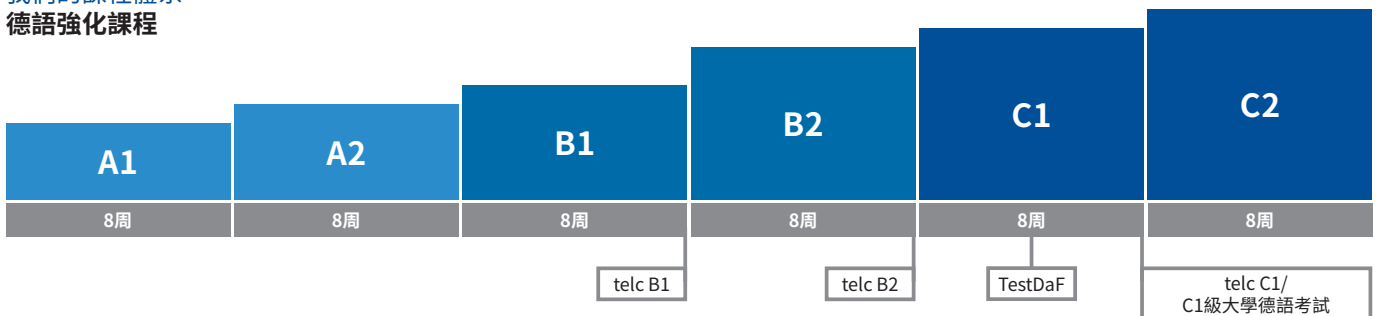

機場接送		
卡爾·杜伊斯堡中心	機場	單程, 每人價格
柏林	柏林所有機場	90 €
科隆	科隆/波恩	80 €
	杜塞爾多夫	180 €
瑪律堡	法蘭克福(美茵河畔)	180 €
慕尼黑	慕尼黑	110 €
拉多夫采爾	蘇黎世/瑞士	160 €
	腓特烈港	140 €
	斯圖加特	300 €

醫療、事故和協力廠商責任險
根據垂詢

凍結帳戶服務
根據垂詢

特快專遞費用	
通過特快專遞寄送檔和資料	70 €

其他語言課程

兒童和青少年語言課程

卡爾·杜伊斯堡中心對於語言課程方案和更多方面來說是您在德國值得信賴的夥伴。我們經驗豐富的團隊所做的全面輔導讓11歲到17歲的兒童和青少年有機會參加豐富閱歷的假期課程和長達幾個月在校學習。

兒童語言夏令營(11至14歲)

在以活動、足球和城市創意舞蹈為重點的語言夏令營中，參加者上午學習德語或英語，下午則享受豐富多樣的業餘活動。孩子們將學到：學習語言能帶來樂趣，根本不枯燥。

青少年暑假語言課程(15至17歲)

暑期課程把語言強化培訓與豐富多彩的業餘活動結合在一起。上午的德語課結束後，我們引人入勝的夏季活動安排會把學生吸引到戶外所有帶來樂趣的事情上：槳板運動、沙灘排球和腳踏船。除此之外，學到的語言知識也在毫無拘束的環境下得到演練。

在德國上學(從15歲開始)

通過較長時間在國外生活，青少年完全融入德國的日常生活。項目期間，學生在精心挑選的寄宿家庭裡生活，到德國學校上學。對德語知識不夠的參加者，我們推薦參加預備項目“準備好上學”(“Fit für die Schule”)。

班級與團體

您想組團旅行，一起體驗德國嗎？

針對學校班級、大學及其他學習團體，卡爾·杜伊斯堡中心提供包括為目標團體專門量身定制的基本安排在內的語言課程，如郊遊或參觀博物館。您將結識首都柏林、萊茵河畔的大都市科隆、大學城瑪律堡、拜仁州的啤酒節城市慕尼黑或景色怡人的博登湖地區！

其他資訊：www.carl-duisberg-german-courses.com

我們的課程體系— 德語強化課程